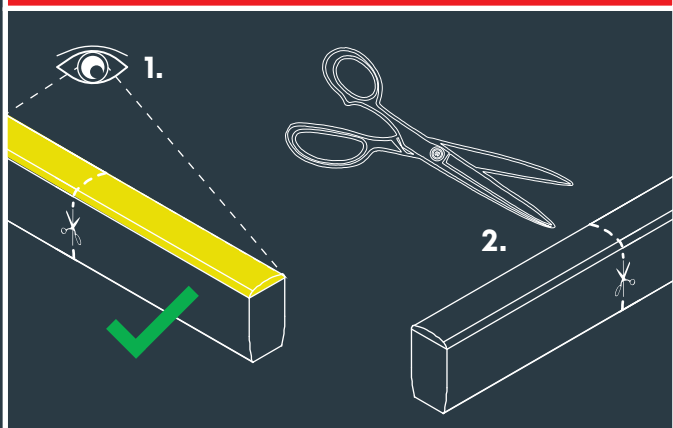

GEBRUIKERSTIPS

ALLEEN HORIZONTAAL TE BUIGEN,
NIET TE SCHERP (MAX. RADIUS 3CM)

VOORZICHTIG MET TWEE HANDEN
VERWIJDEREN UIT HET PROFIEL

ALLEEN INKORTEN OP AANGEGEVEN LIJN EN
VOORAFGAAND CHECKEN OF DE STRIP WERKT

NOOIT INKORTEN ALS DE
EVO FLEX AAN STAAT

NA KNIPPEN EVO FLEX ALTIJD VOORZIEN
VAN MEEGELEVERDE WATERLOCK

PLAATS ALTIJD EEN DRIVER I.C.M. DE EVO FLEX