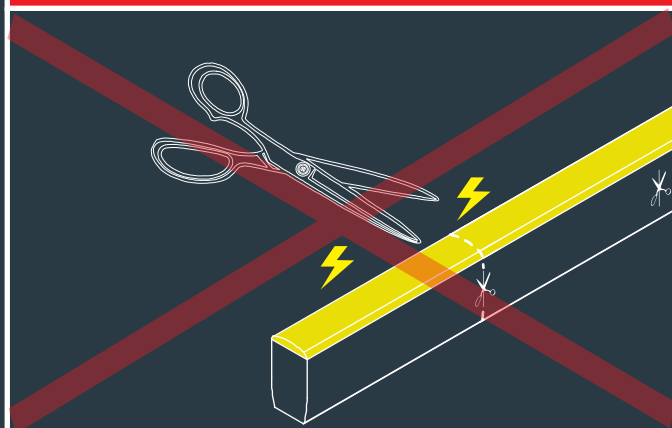

GEBRUIKERSTIPS

ALLEEN HORIZONTAAL TE BUIGEN,
NIET TE SCHERP (MAX. RADIUS 3CM)

VOORZICHTIG MET TWEE HANDEN
VERWIJDEREN UIT HET PROFIEL

ALLEEN INKORTEN OP AANGEGEVEN LIJN EN
VOORAFGAAND CHECKEN OF DE STRIP WERKT

NOOIT INKORTEN ALS DE
EVO FLEX AAN STAAT

NA KNIPPEN EVO FLEX ALTIJD VOORZIEN
VAN MEEGELEVERDE WATERLOCK

PLAATS ALTIJD EEN DRIVER I.C.M. DE EVO FLEX