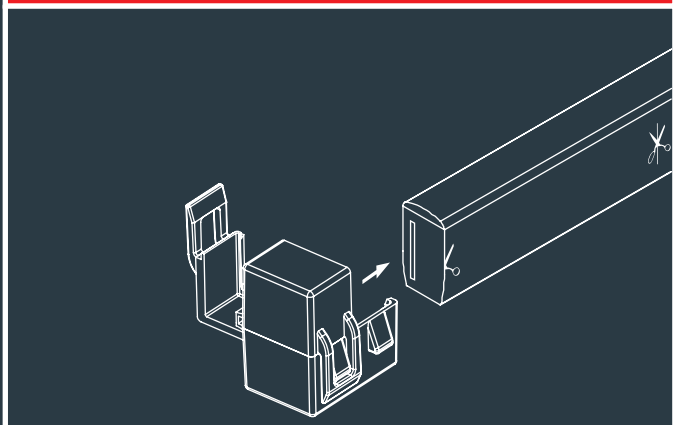

GEBRUIKERSTIPS

ALLEEN HORIZONTAAL TE BUIGEN,
NIET TE SCHERP (MAX. RADIUS 3CM)

VOORZICHTIG MET TWEE HANDEN
VERWIJDEREN UIT HET PROFIEL

ALLEEN INKORTEN OP AANGEGEVEN LIJN EN
VOORAFGAAND CHECKEN OF DE STRIP WERKT

NOOIT INKORTEN ALS DE
EVO FLEX AAN STAAT

NA KNIPPEN EVO FLEX ALTIJD VOORZIEN
VAN MEEGELEVERDE WATERLOCK

PLAATS ALTIJD EEN DRIVER I.C.M. DE EVO FLEX