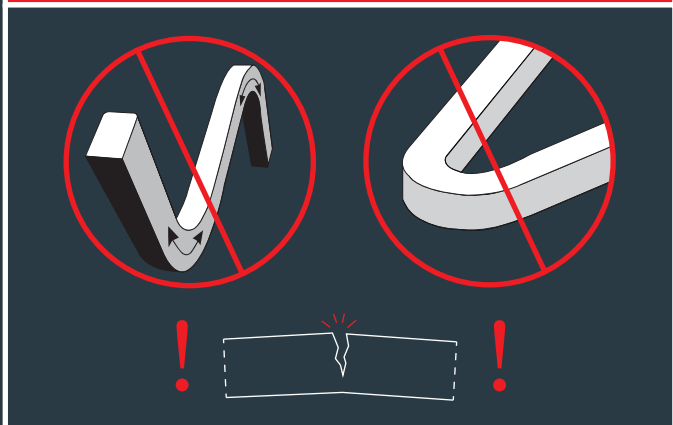

GEBRUIKERSTIPS

ALLEEN HORIZONTAAL TE BUIGEN,
NIET TE SCHERP (MAX. RADIUS 3CM)

VOORZICHTIG MET TWEE HANDEN
VERWIJDEREN UIT HET PROFIEL

ALLEEN INKORTEN OP AANGEGEVEN LIJN EN
VOORAFGAAND CHECKEN OF DE STRIP WERKT

NOOIT INKORTEN ALS DE
EVO FLEX AAN STAAT

NA KNIPPEN EVO FLEX ALTIJD VOORZIEN
VAN MEEGELEVERDE WATERLOCK

PLAATS ALTIJD EEN DRIVER I.C.M. DE EVO FLEX