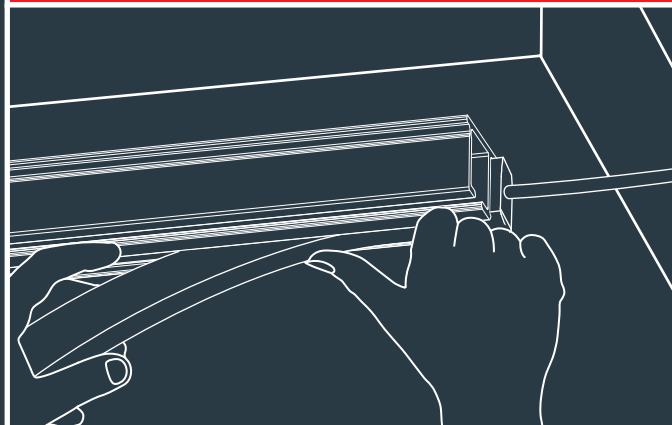

GEBRUIKERSTIPS

ALLEEN HORIZONTAAL TE BUIGEN,
NIET TE SCHERP (MAX. RADIUS 3CM)

VOORZICHTIG MET TWEE HANDEN
VERWIJDEREN UIT HET PROFIEL

ALLEEN INKORTEN OP AANGEGEVEN LIJN EN
VOORAFGAAND CHECKEN OF DE STRIP WERKT

NOOIT INKORTEN ALS DE
EVO FLEX AAN STAAT

NA KNIPPEN EVO FLEX ALTIJD VOORZIEN
VAN MEEGELEVERDE WATERLOCK

PLAATS ALTIJD EEN DRIVER I.C.M. DE EVO FLEX